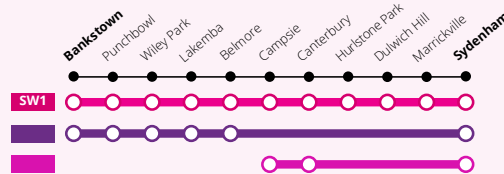

Οι μεταφορικές σας επιλογές

19 Αυγούστου 2024

Η M1 Metro άνοιξε μεταξύ Chatswood και Sydenham

30 Σεπτεμβρίου 2024

Η Γραμμή T3 Bankstown κλείνει μεταξύ Sydenham και Bankstown για έργα μετατροπής για το Μετρό

- Ξεκινά το Southwest Link με την παροχή υψηλής συχνότητας δρομολογίων λεωφορείων μεταξύ των σταθμών Sydenham και Bankstown για 12 μήνες.
- Λεωφορεία αντικαθιστούν προσωρινά τα τρένα μεταξύ Lidcombe και Bankstown για περίπου 3 εβδομάδες. Οι σταθμοί Yagoona και Birrong θα είναι κλειστοί και θα εξυπηρετούνται με λεωφορεία αντικατάστασης τρένων κατά τη διάρκεια αυτής της περιόδου.
- Ξεκίνησε το δρομολόγιο τρένων στη Γραμμή T3 Liverpool & Inner West από το Liverpool στο Κέντρο της Πόλης μέσω Lidcombe.
- Οι σταθμοί St Peters και Erskineville εξυπηρετούνται από τη Γραμμή T8 South.

Αλλαγές στο δίκτυο από τις 30 Σεπτεμβρίου 2024

Δρομολόγια λεωφορείων αντικατάστασης τρένων μεταξύ Lidcombe και Bankstown από τις 30 Σεπτεμβρίου 2024 για περίπου 3 εβδομάδες

Lidcombe - Μετεπιβίβαση σε τρένα για το Κέντρο της Πόλης, Parramatta ή Redfern **T1 T2 T3**

Regents Park - Μετεπιβίβαση σε τρένα για το Liverpool **T3**

Τα δρομολόγια σ' αυτά τα λεωφορεία αντικατάστασης τρένων είναι δωρεάν

Δρομολόγια λεωφορείων Southwest Link μεταξύ Sydenham και Bankstown από 30 Σεπτεμβρίου 2024 για 12 μήνες