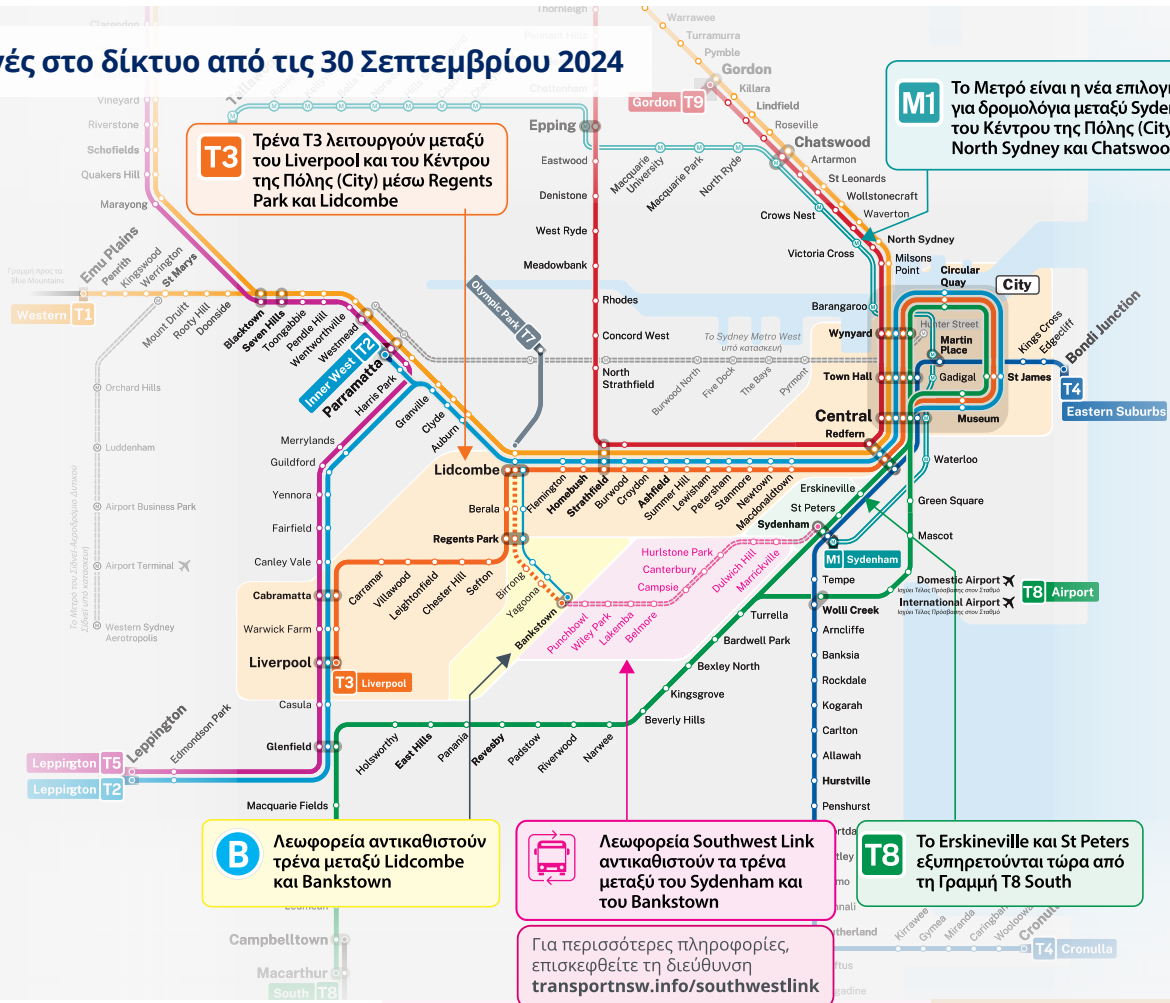

Οι μεταφορικές σας επιλογές

19 Αυγούστου 2024

Η M1 Metro άνοιξε μεταξύ Chatswood και Sydenham

30 Σεπτεμβρίου 2024

Η Γραμμή T3 Bankstown κλείνει μεταξύ Sydenham και Bankstown για έργα μετατροπής για το Μετρό

- Ξεκινά το Southwest Link με την παροχή υψηλής συχνότητας δρομολογίων λεωφορείων μεταξύ των σταθμών Sydenham και Bankstown για 12 μήνες.
- Λεωφορεία αντικαθιστούν προσωρινά τα τρένα μεταξύ Lidcombe και Bankstown για περίπου 3 εβδομάδες. Οι σταθμοί Yagoona και Birrong θα είναι κλειστοί και θα εξυπηρετούνται με λεωφορεία αντικατάστασης τρένων κατά τη διάρκεια αυτής της περιόδου.
- Ξεκίνησε το δρομολόγιο τρένων στη Γραμμή T3 Liverpool & Inner West από το Liverpool στο Κέντρο της Πόλης μέσω Lidcombe.
- Οι σταθμοί St Peters και Erskineville εξυπηρετούνται από τη Γραμμή T8 South.

Αλλαγές στο δίκτυο από τις 30 Σεπτεμβρίου 2024

Δρομολόγια λεωφορείων αντικατάστασης τρένων μεταξύ Lidcombe και Bankstown από τις 30 Σεπτεμβρίου 2024 για περίπου 3 εβδομάδες

Lidcombe - Μετεπιβίβαση σε τρένα για το Κέντρο της Πόλης, Parramatta ή Redfern **T1 T2 T3**

Regents Park - Μετεπιβίβαση σε τρένα για το Liverpool **T3**

Τα δρομολόγια σ' αυτά τα λεωφορεία αντικατάστασης τρένων είναι δωρεάν

Δρομολόγια λεωφορείων Southwest Link μεταξύ Sydenham και Bankstown από 30 Σεπτεμβρίου 2024 για 12 μήνες